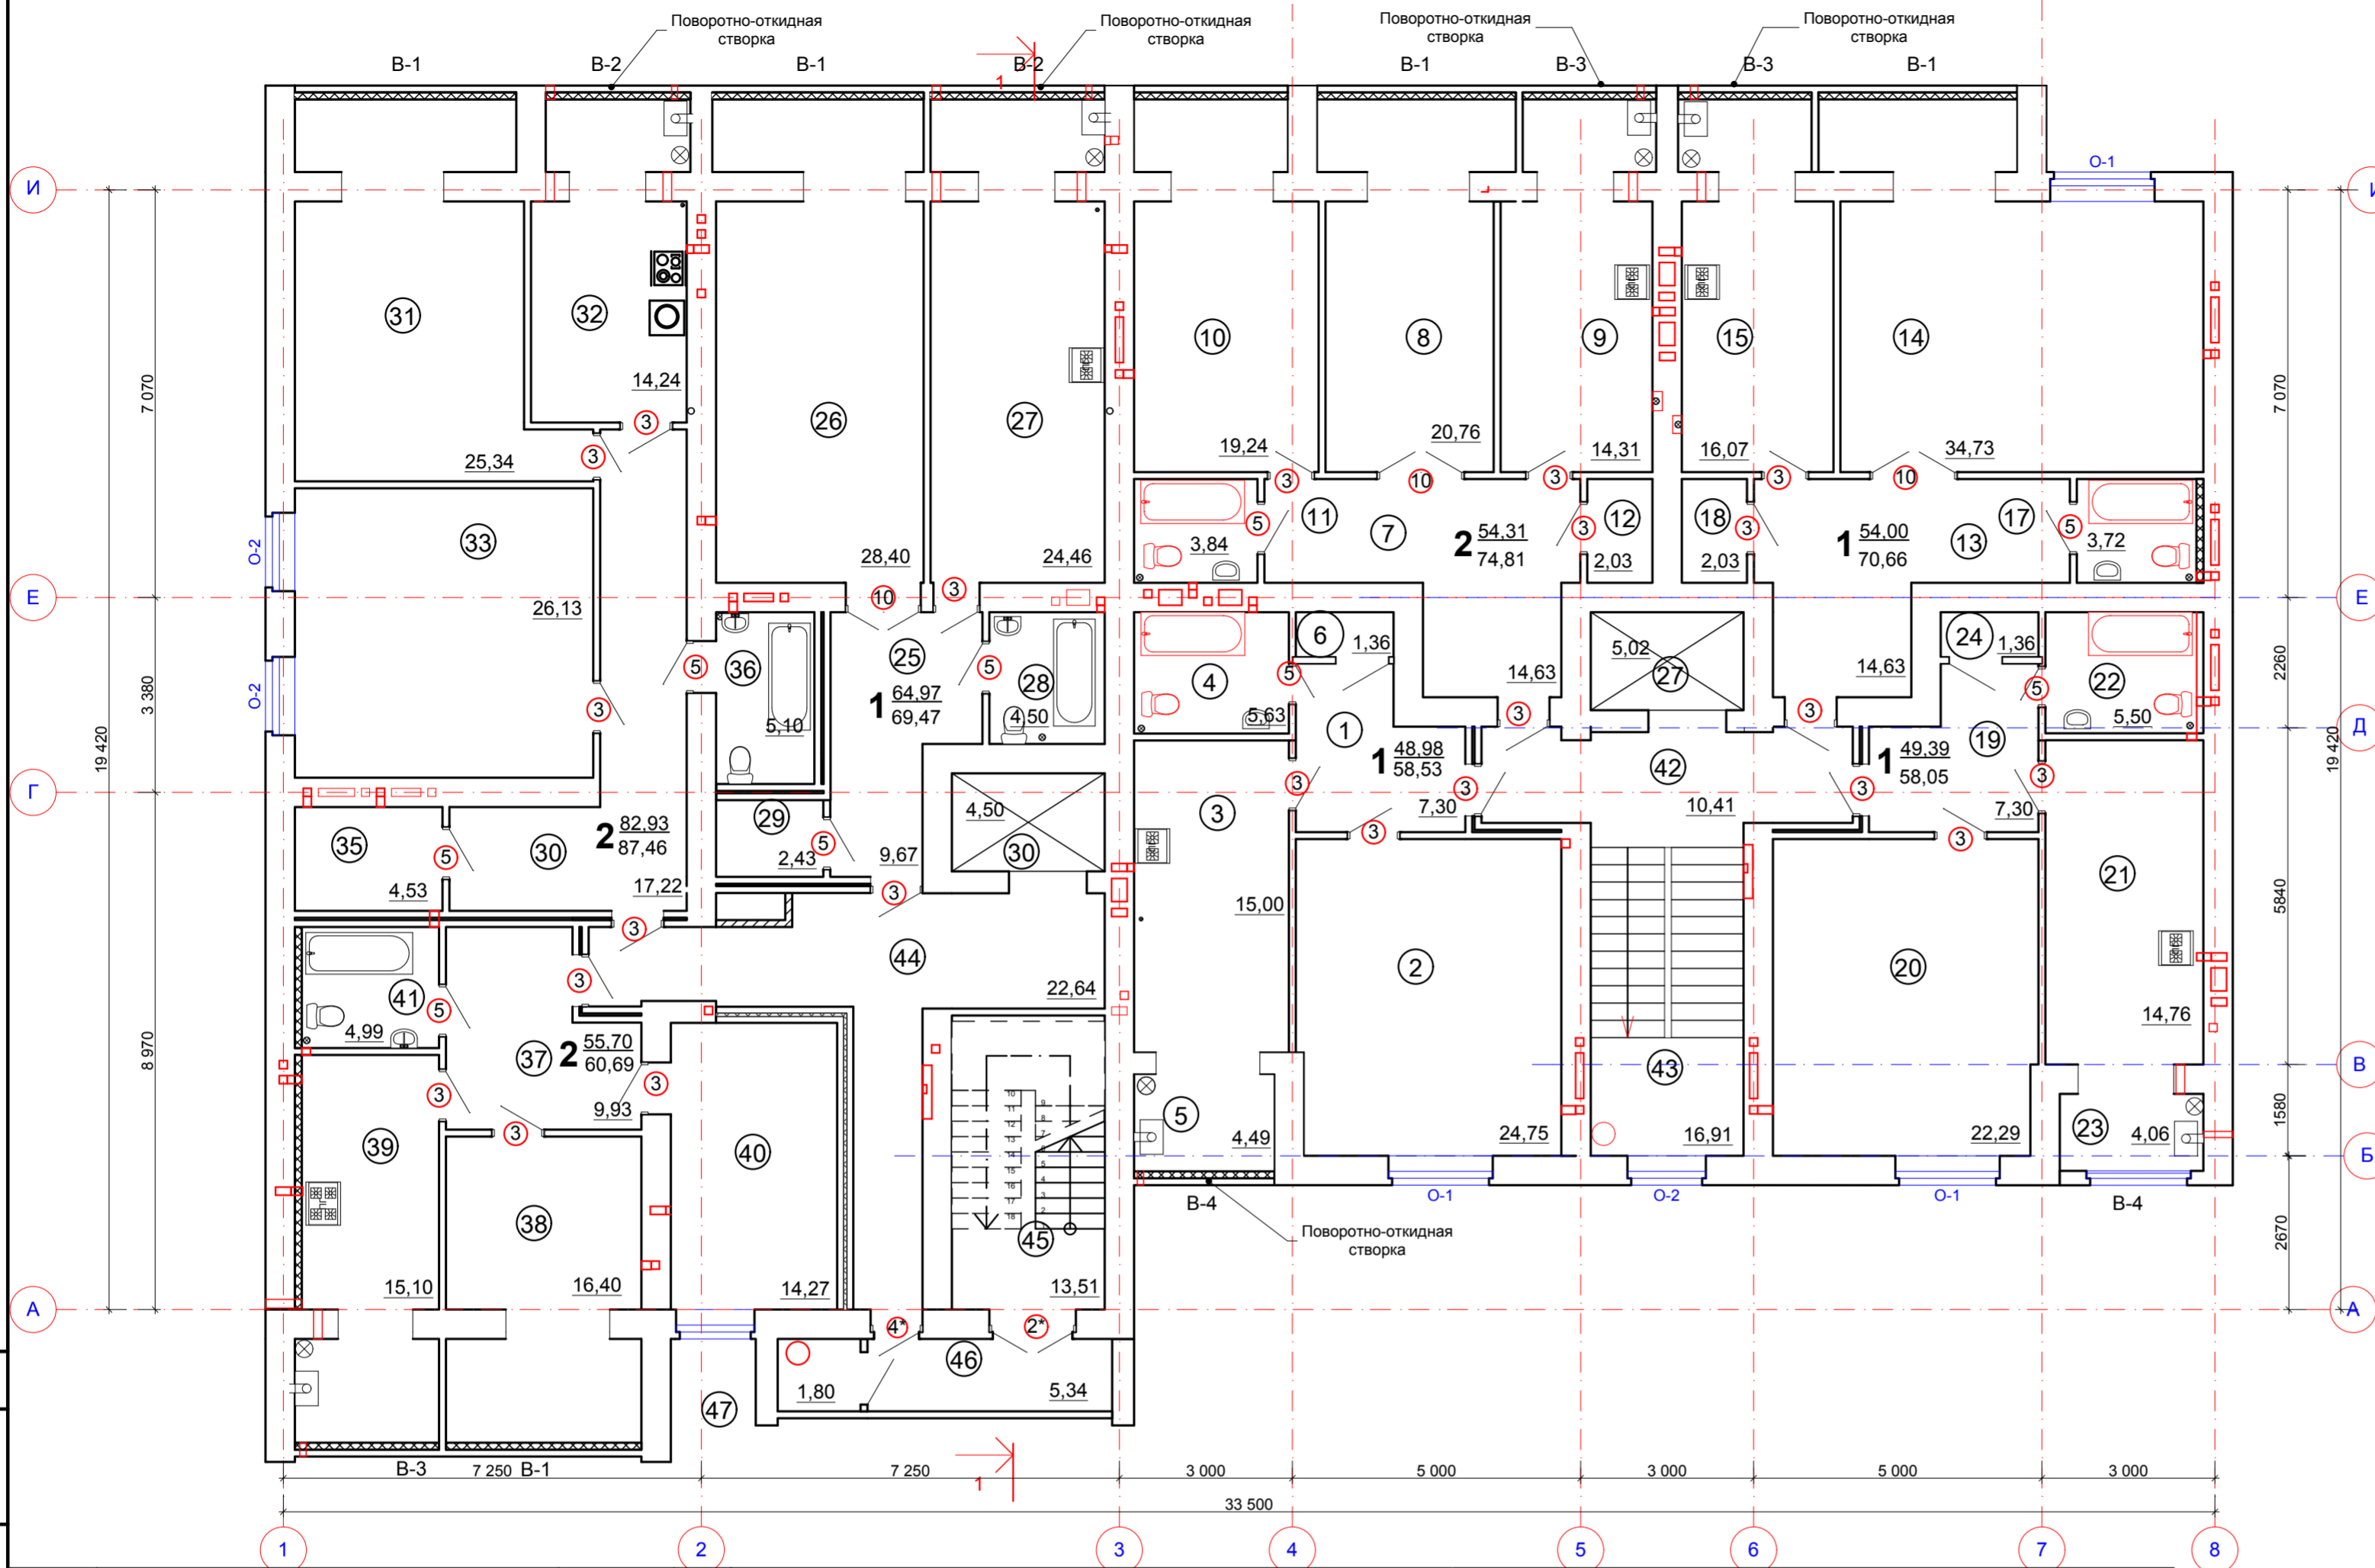

План 5 этажа

ЭКСПЛИКАЦИЯ ПОМЕЩЕНИЙ

№	Наименование	Площадь
Однокомнатная квартира тип 1		
1	Прихожая	7,30
2	Общая комната	24,75
3	Кухня	8,78
4	Санузел	5,63
5	Галерея	9,82
6	Кладовая	1,36
Общая площадь		58,53
Двухкомнатная квартира тип 1		
7	Прихожая	14,63
8	Общая комната	20,75
9	Кухня	14,31
10	Спальня	19,24
11	Санузел	3,84
12	Кладовая	2,03
Общая площадь		74,81 м2
Однокомнатная квартира тип 2		
13	Прихожая	14,63
14	Общая комната	34,73
15	Кухня	16,07
17	Санузел	3,72
18	Кладовая	2,03
Общая площадь		71,19 м2
Однокомнатная квартира тип 4		
19	Прихожая	7,30
20	Общая комната	22,29
21	Кухня	14,76
22	Санузел	5,50
23	Галерея	4,06
24	Кладовая	1,36
Общая площадь		58,05
Однокомнатная квартира тип 3		
25	Прихожая	9,67
26	Общая комната	28,40
27	Кухня	24,46
28	Санузел	4,50
29	Кладовая	2,43
Общая площадь		69,47 м2

№ пом.	Наименование	Площадь	№ пом.	Наименование	Площадь	№ пом.	Наименование	Площадь
Двухкомнатная квартира 3 типа			Двухкомнатная квартира 4 типа			Помещения общего пользования		
30	Прихожая	17,22	37	Прихожая	9,93	42	Холл	10,41
31	Спальная	25,34	38	Общая комната	16,40	43	Лестничная клетка	16,91
32	Кухня	14,24	39	Кухня	15,10	44	Коридор	22,64
33	Общая комната	26,13	40	Спальня	14,27	45	Лестничная клетка	13,51
35	Кладовая	4,53	41	Санузел	4,99	46	Переходная лоджия	5,34
Общая площадь		87,46 м2	Общая площадь		60,69 м2	47	Мусорокамера	1,80
					48	Лифт	4,50	
					49	Лифт	5,02	
					Общая площадь		80,12 м2	
					Общая площадь на этаже		563,68 м2	
					Общая площадь квартир на этаже			483,54 м2