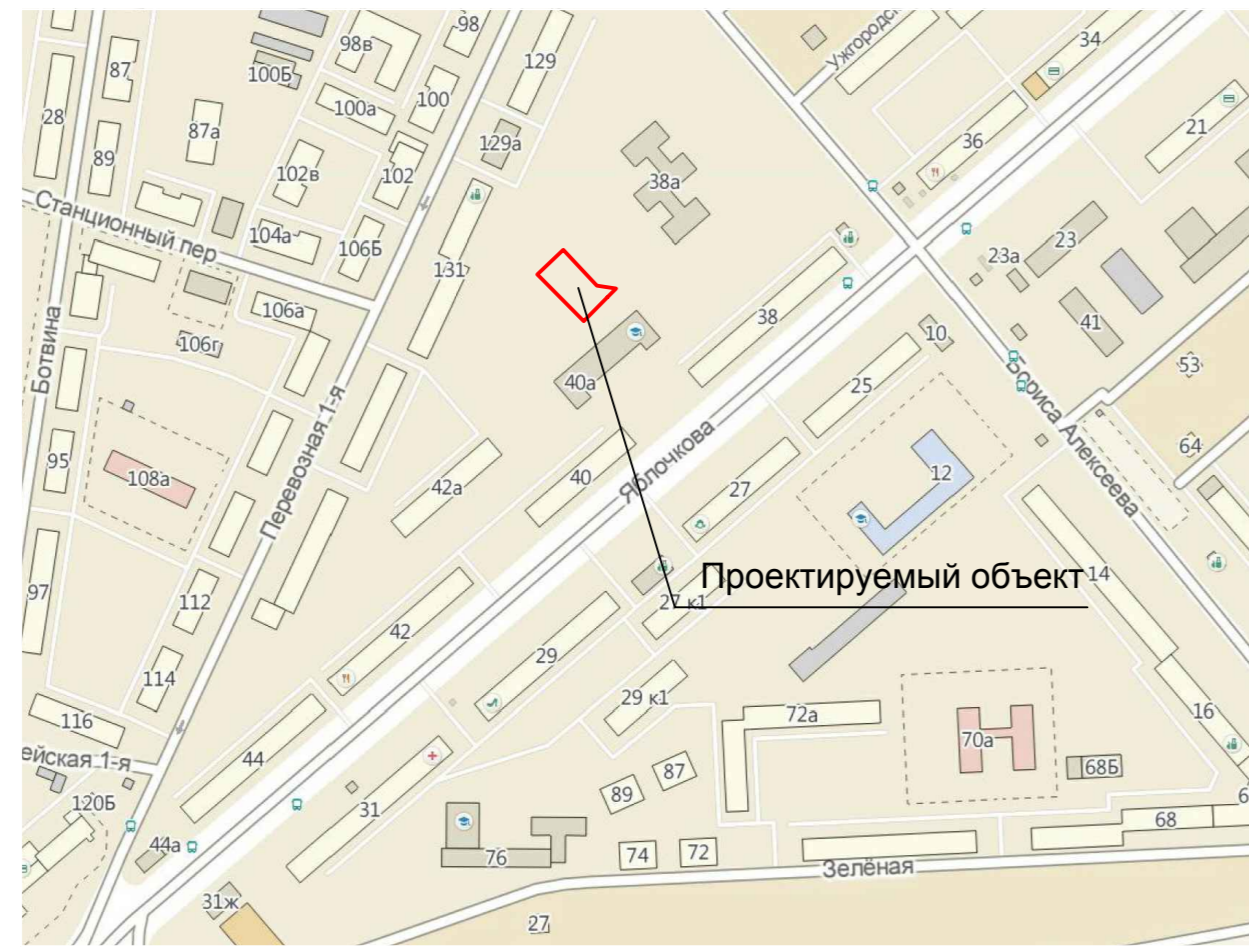

Ситуационный план М 1:5000