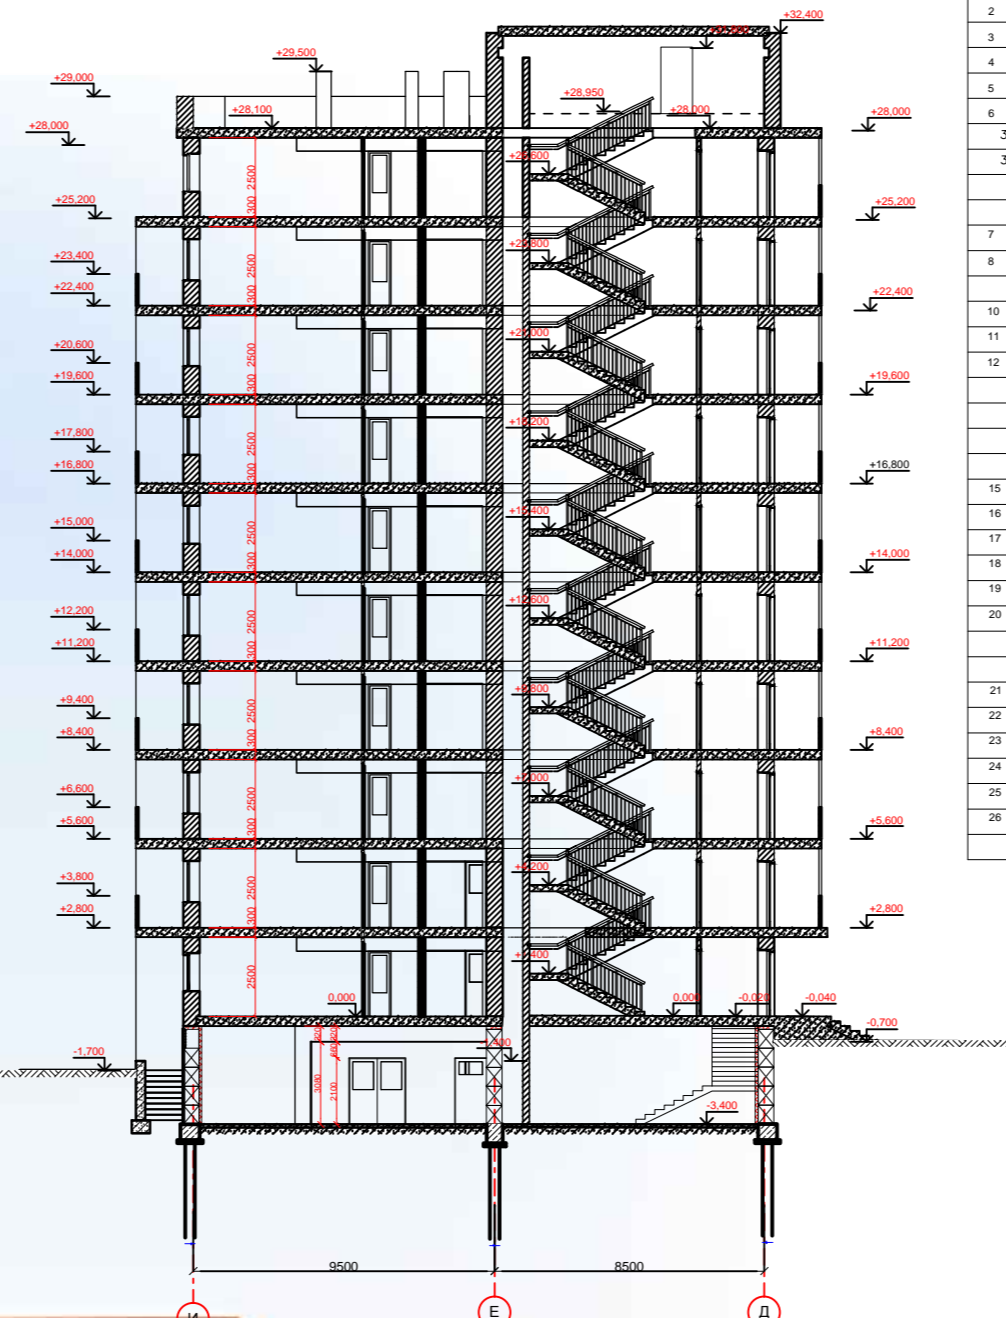

Многоквартирный жилой дом с выставочным залом по ул. 1-я Перевозная в Ленинском районе г. Астрахани

Разрез 1-1 М 1:200