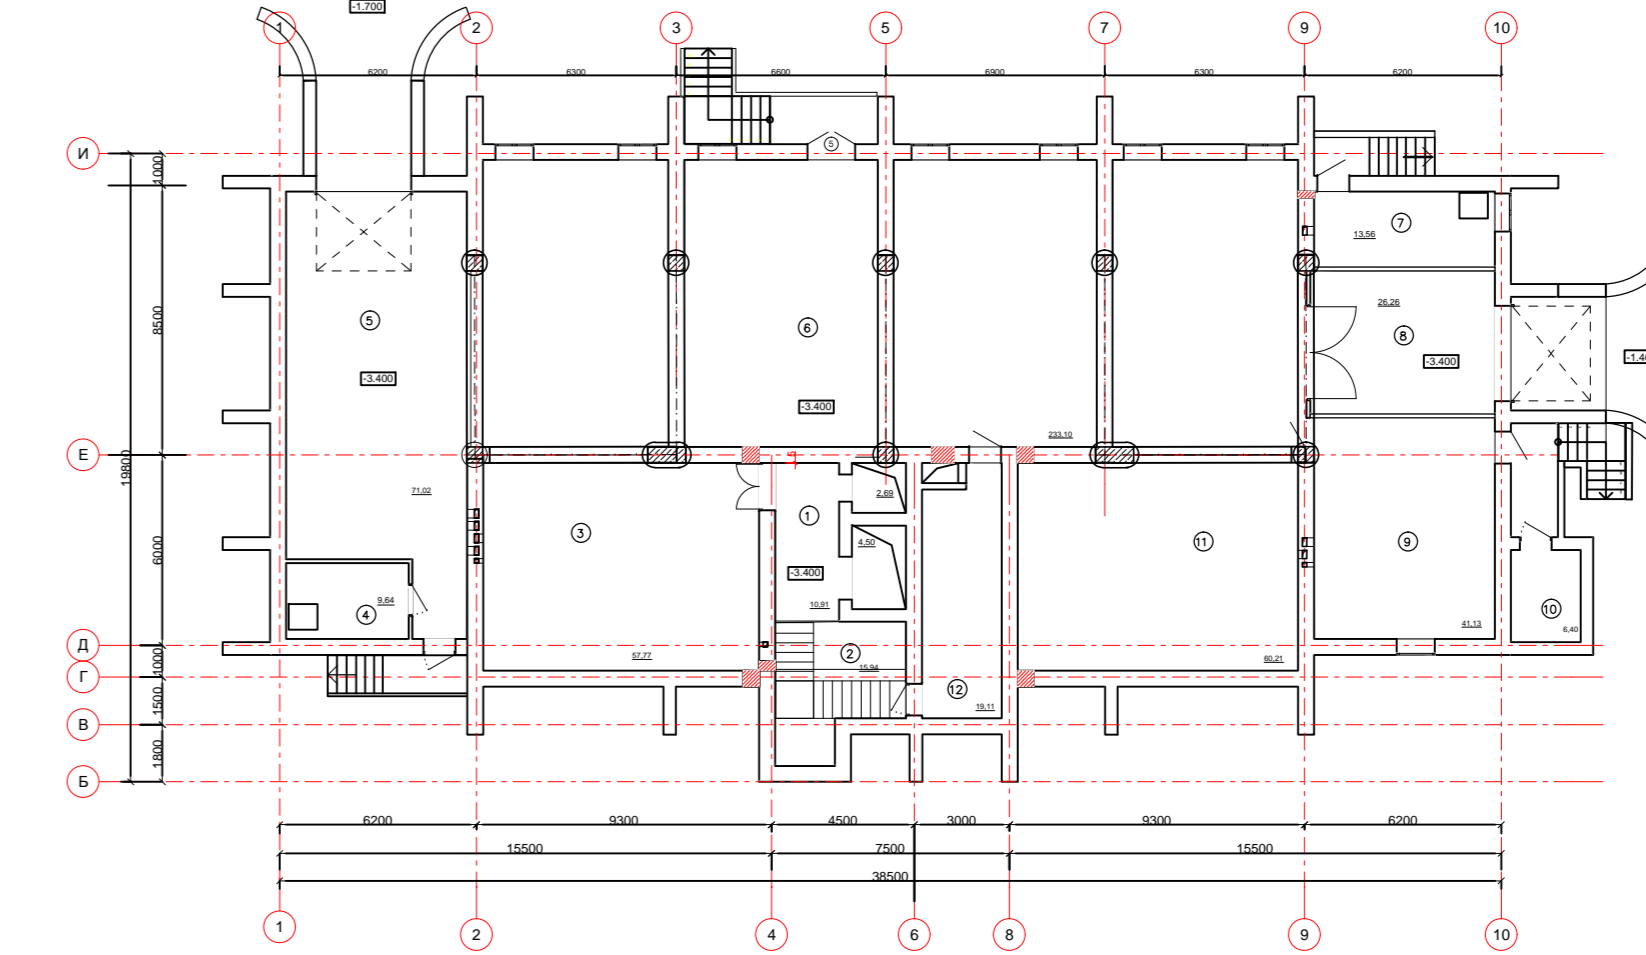

План на отм. -3.400 (выставочный зал) М 1:200