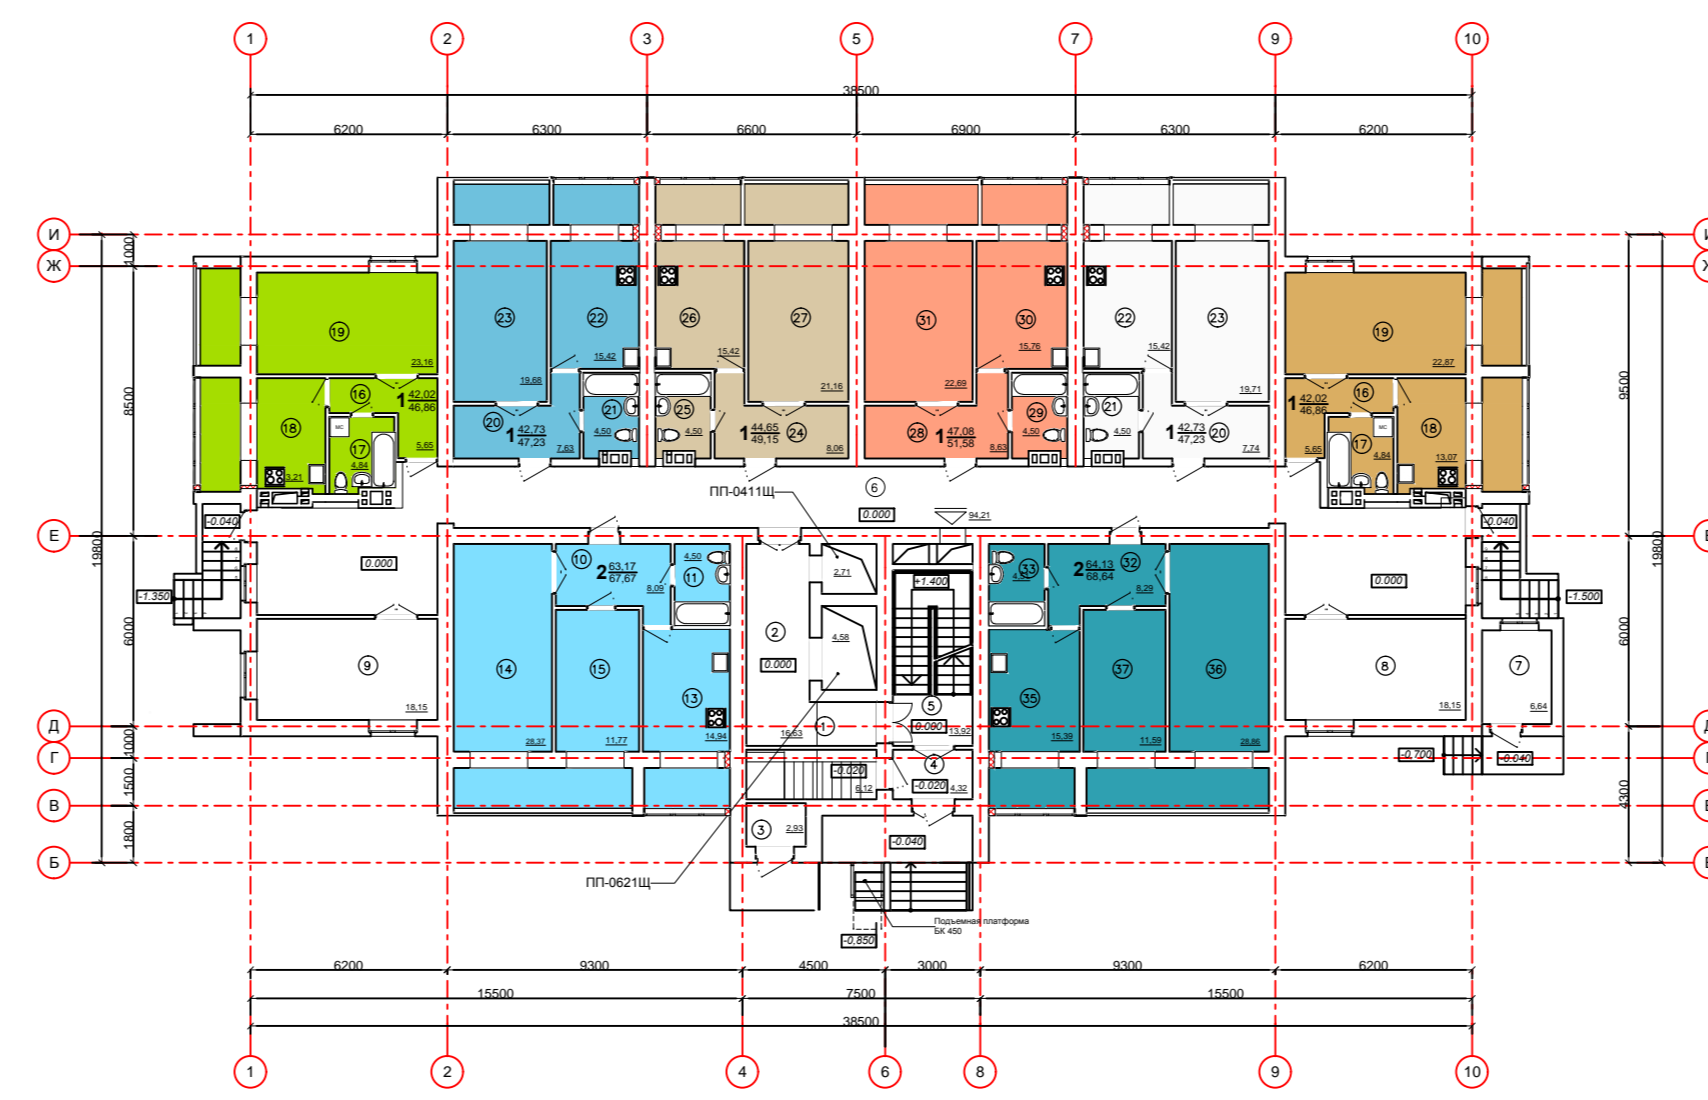

План 1 этажа на отм. 0.000 М 1:200